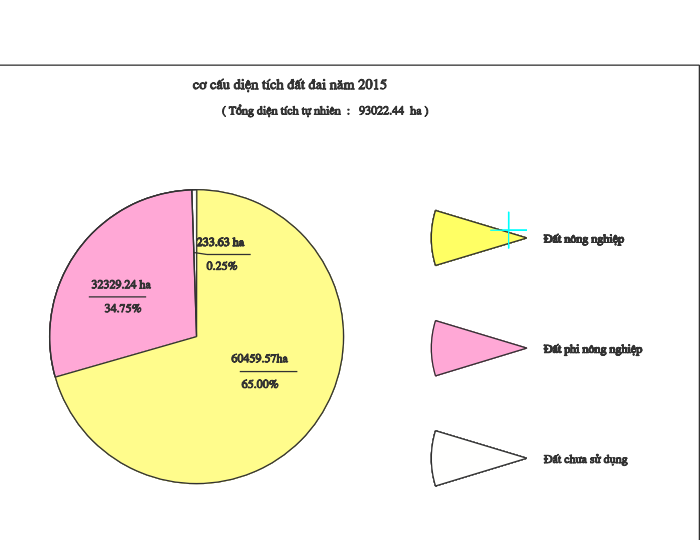

BẢN ĐỒ HIỆN TRẠNG SỬ DỤNG ĐẤT NĂM 2015

TỈNH HƯNG YÊN

ỦY BAN NHÂN DÂN TỈNH Hưng Yên, ngày ... tháng ... năm 2015 CHỖ DUYỆT	SỞ TÀI NGUYÊN VÀ MÔI TRƯỜNG Hưng Yên, ngày ... tháng ... năm 2015 CHỖ DUYỆT	VIỆN QUY HOẠCH VÀ KIẾN TRÚC NÔNG NGHIỆP Hà Nội, ngày ... tháng ... năm 2015 CHỖ DUYỆT

TỶ LỆ 1: 25000

Ngày in: 10/10/2015
Số bản đồ: 1/25000
Số hiệu: 1/25000