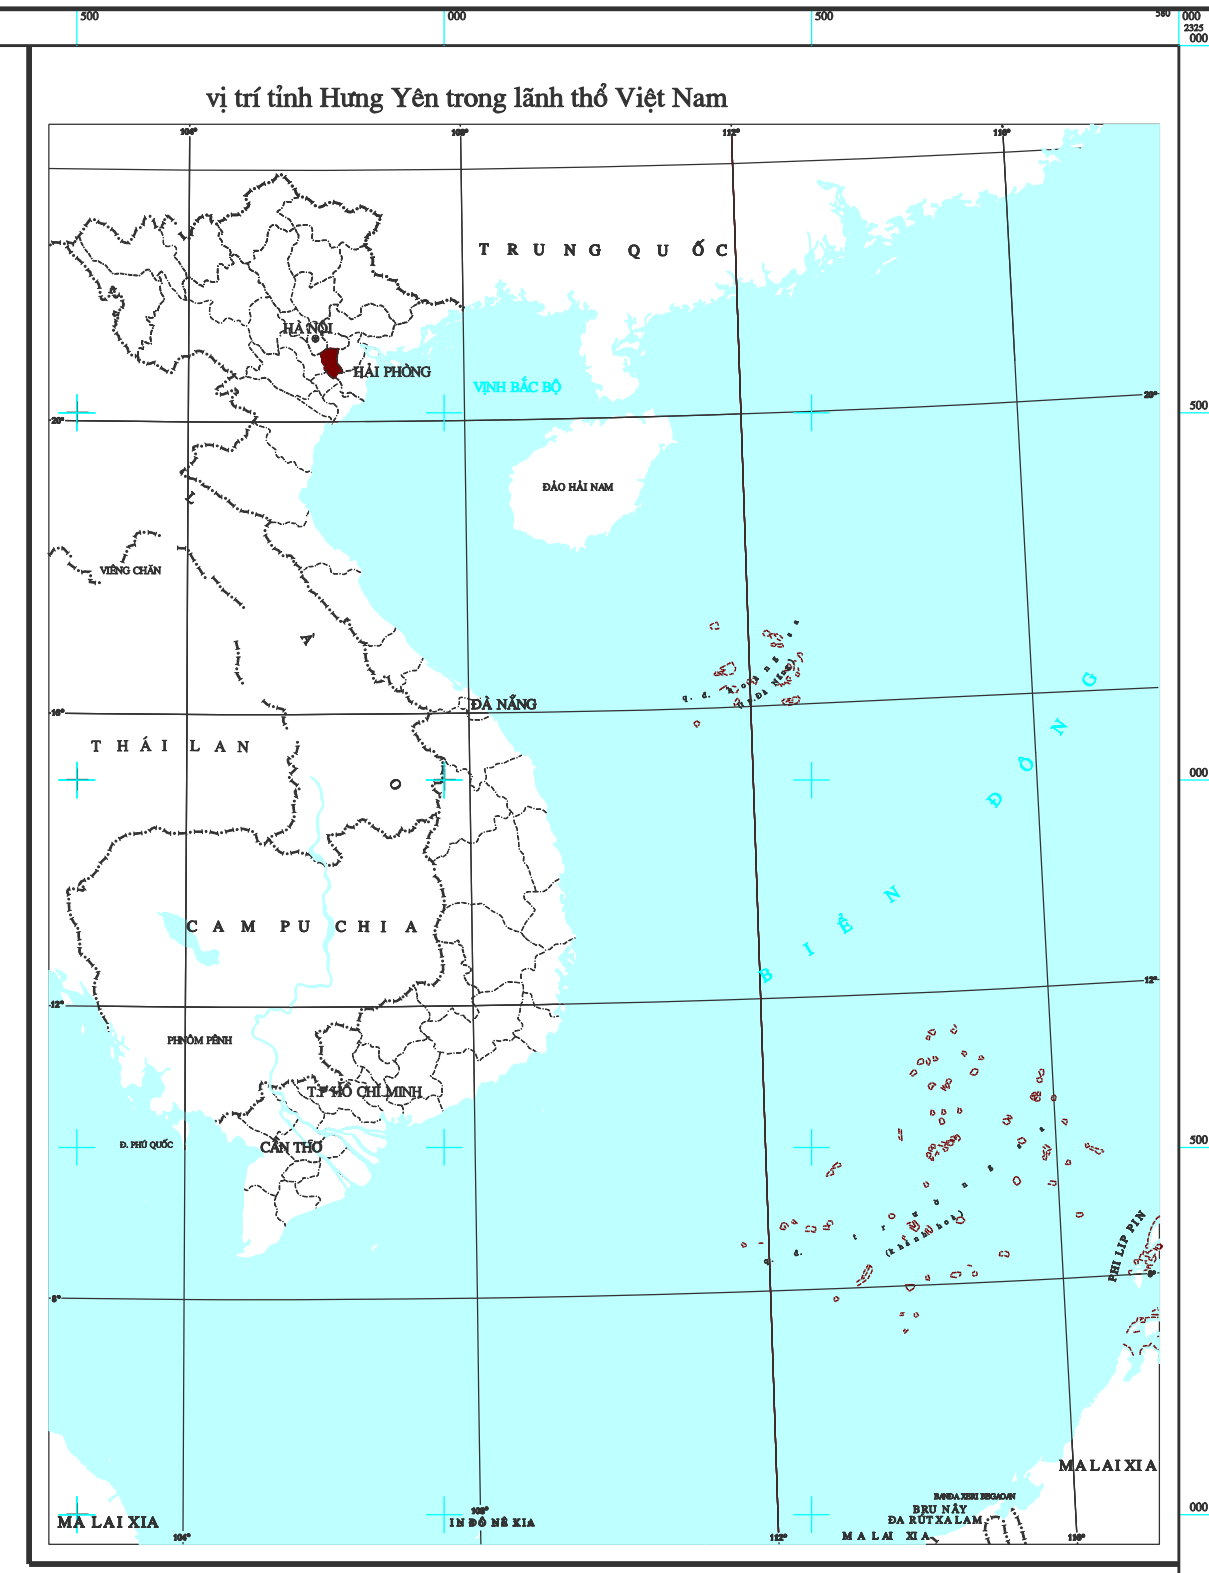

BẢN ĐỒ HIỆN TRẠNG SỬ DỤNG ĐẤT NĂM 2015

TỈNH HƯNG YÊN

ỦY BAN NHÂN DÂN TỈNH Hưng Yên, ngày ... tháng ... năm 2015 CHỖ DUYỆT	SỞ TÀI NGUYÊN VÀ MÔI TRƯỜNG Hưng Yên, ngày ... tháng ... năm 2015 CHỖ DUYỆT	VIỆN QUY HOẠCH VÀ KIẾN TRÚC NÔNG NGHIỆP Hà Nội, ngày ... tháng ... năm 2015 CHỖ DUYỆT

TỶ LỆ 1: 25000

Ngày in: 10/10/2015
Số bản đồ: 1/25000
Số hiệu: 1/25000