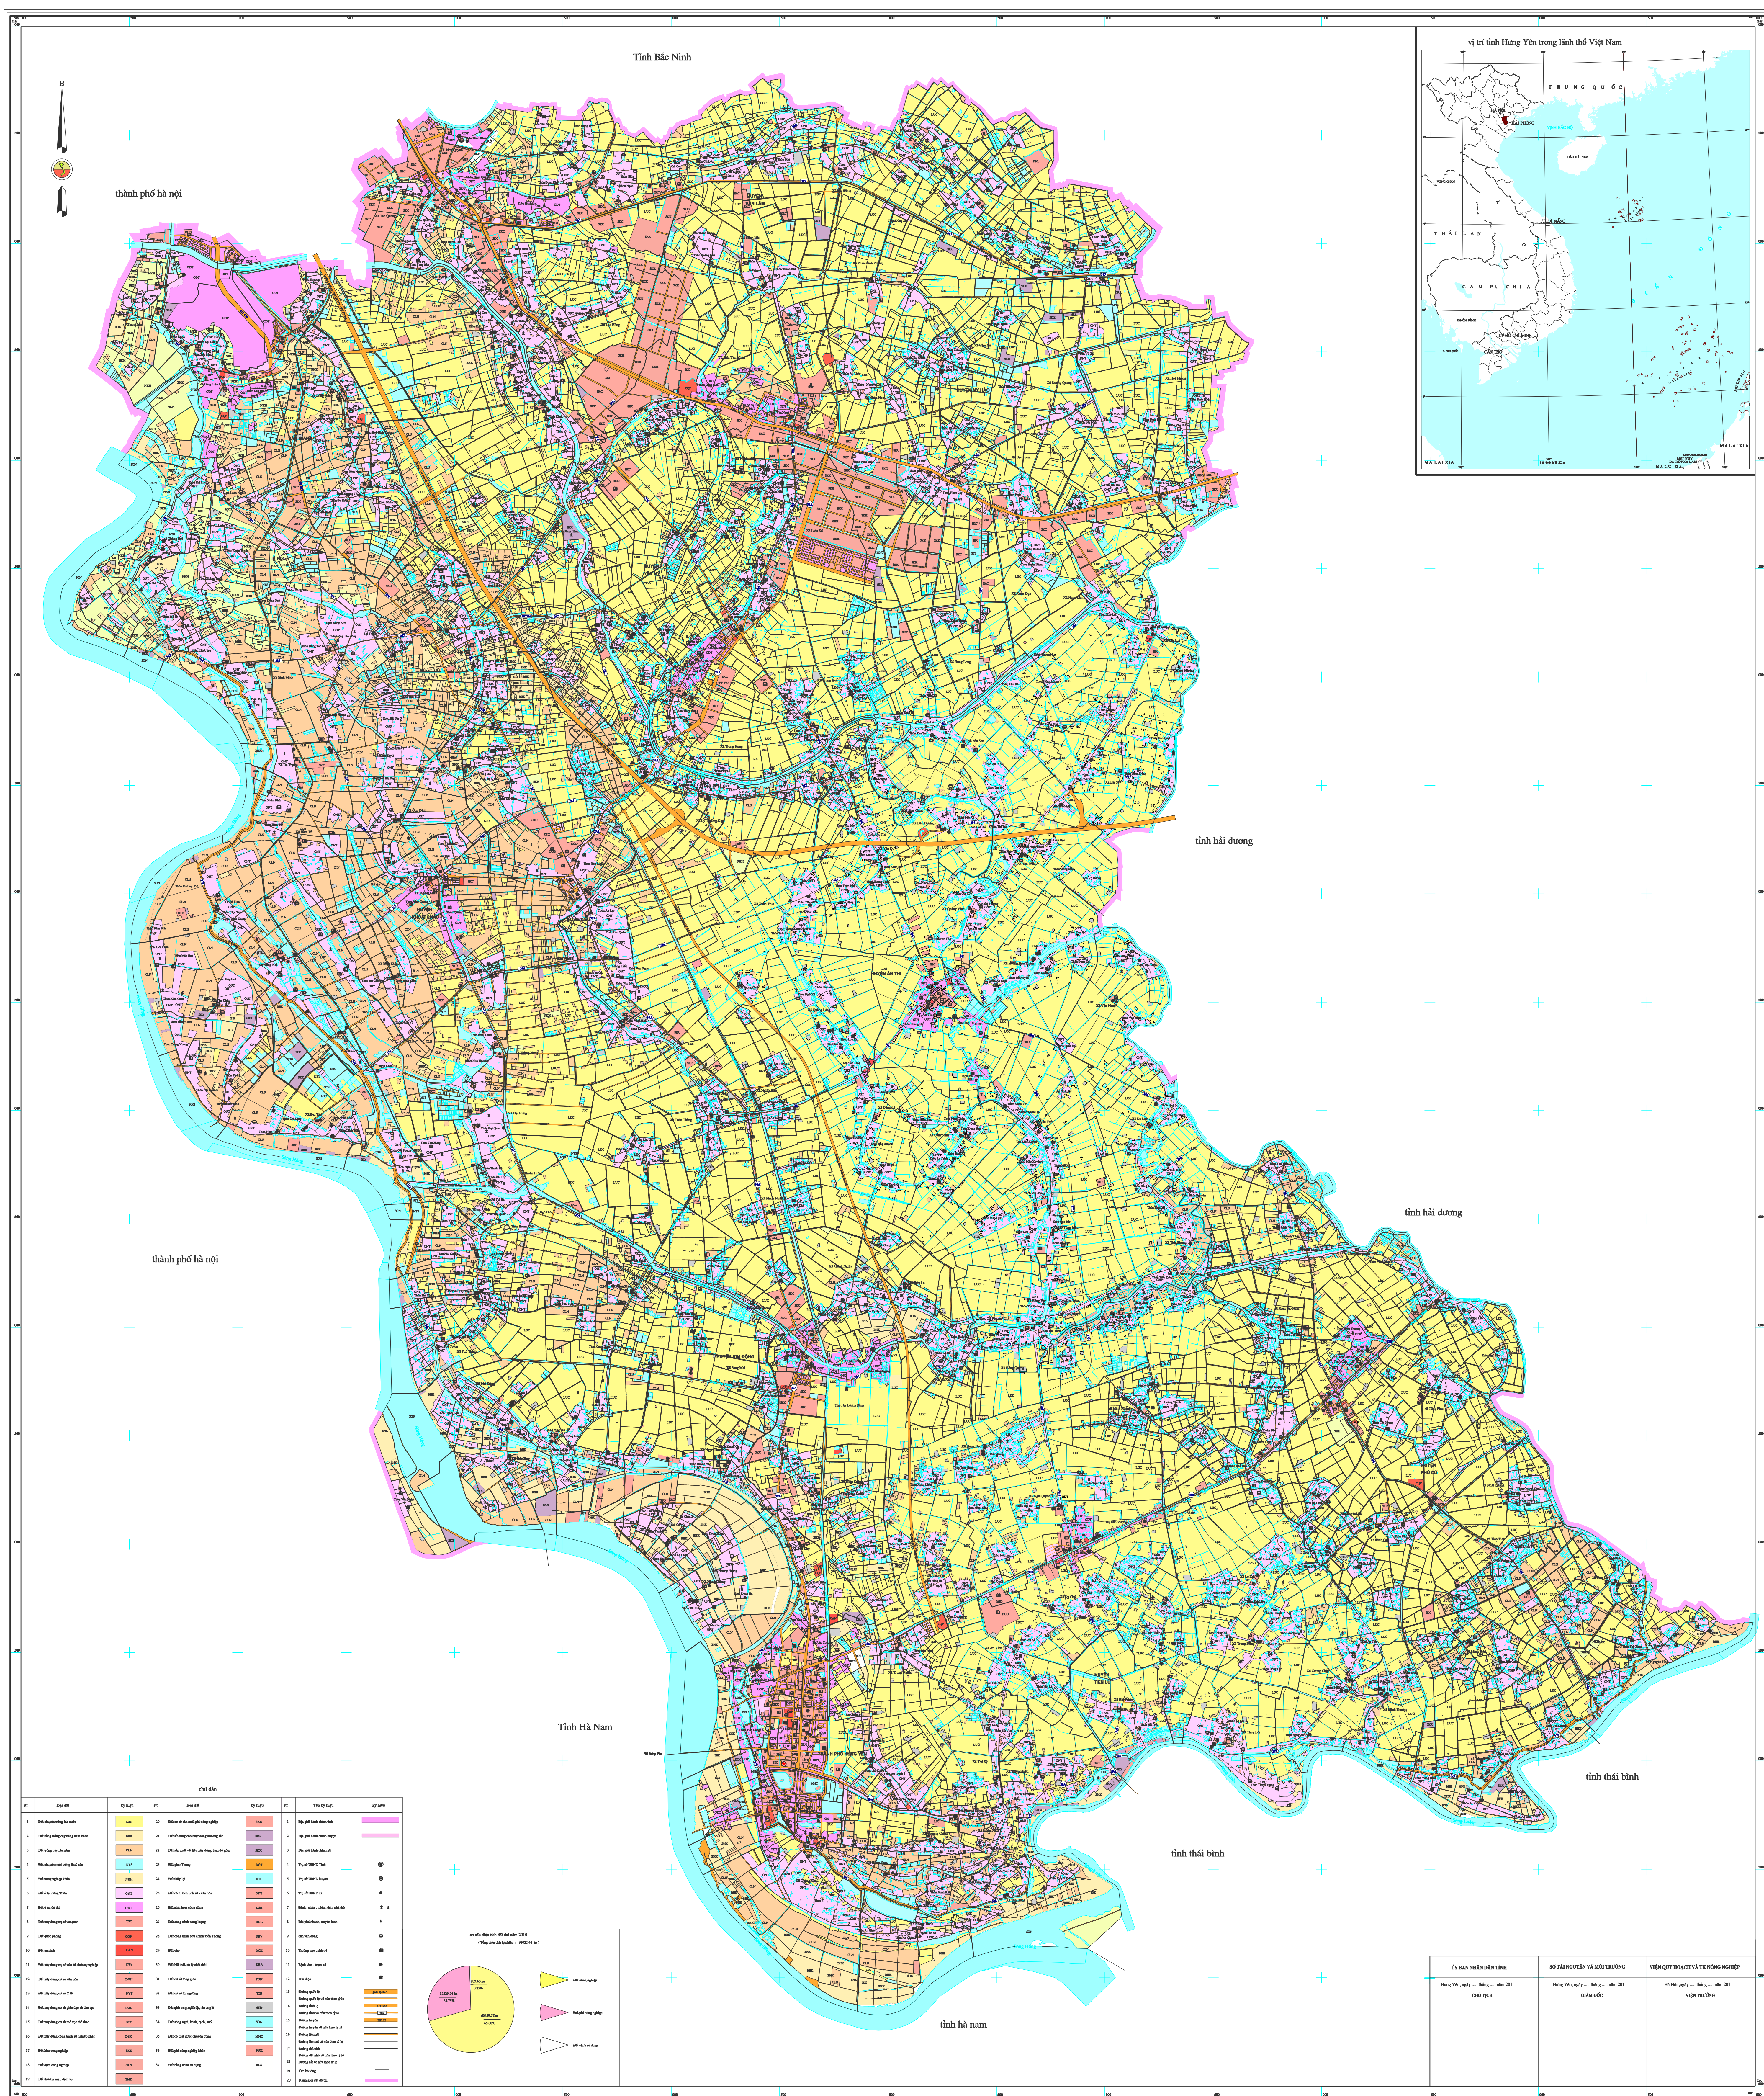

BẢN ĐỒ HIỆN TRẠNG SỬ DỤNG ĐẤT NĂM 2015

TỈNH HƯNG YÊN

ỦY BAN NHÂN DÂN TỈNH Hưng Yên, ngày ... tháng ... năm 2015 CHỖ DUYỆT	SỞ TÀI NGUYÊN VÀ MÔI TRƯỜNG Hưng Yên, ngày ... tháng ... năm 2015 CHỖ DUYỆT	VIỆN QUY HOẠCH VÀ KIẾN TRÚC NÔNG NGHIỆP Hà Nội, ngày ... tháng ... năm 2015 CHỖ DUYỆT

TỶ LỆ 1: 25000

Ngày in: 10/10/2015
Số bản đồ: 1/25000
Số hiệu: 1/25000